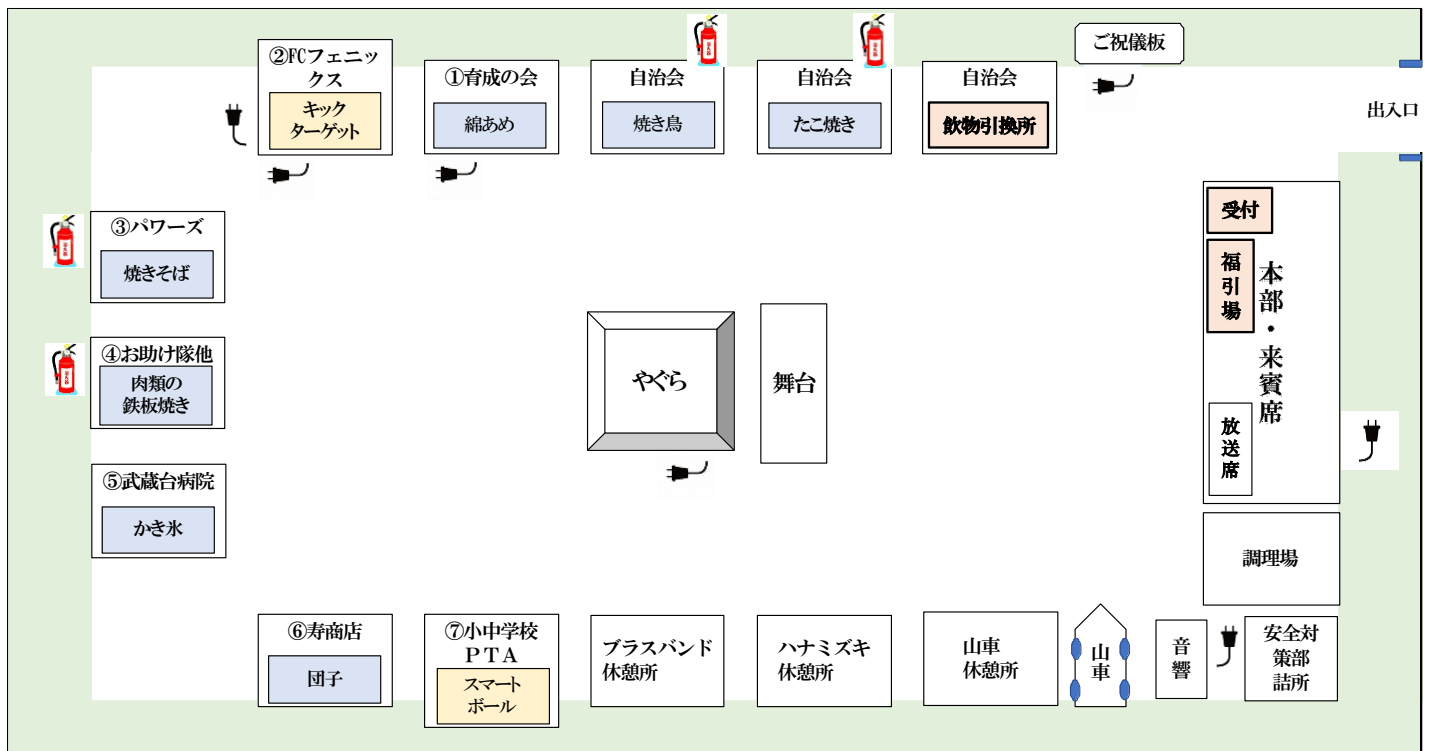

予定時刻ですので、行事の進行状況によっては多少の前後があります。

また、21時終了厳守に、皆さまのご協力をよろしくお願いいたします。

模擬店 (順不同)

場所	出店者	商品の一例
①	武蔵台・横手台青少年健全育成の会	綿あめ
②	武蔵台スポ少 FCフェニックス	キックターゲット、くじ引きゲーム
③	武蔵台スポ少 パワーズ	焼きそば
④	福祉ネット・お助け隊・げんきネット	肉類の鉄板焼き
⑤	武蔵台病院	かき氷
⑥	寿商店	団子
⑦	武蔵台小中学校PTA	スマートボール
	自治会	たこ焼き、焼き鳥

※仕入の関係などで商品の変更も有り得ますので、その際はご了承ください。

中の田公園模擬店ほか配置図

◎ ご参加の皆様へ

- ★ 楽しい夏祭りにしましょう。事故のないようお出かけください。
- ★ 日中は暑くなります。帽子・手拭いなど熱中症対策をしましょう。
- ★ 夜間の事故予防には、白っぽい服装にライト持参でお出かけください。
- ★ 夏祭り当日は、中央通りの中の田公園入口付近に警備員を配置しますので、できるだけこの場所を横断してください。その他の場所では警備できませんので、各自注意して通行してください。